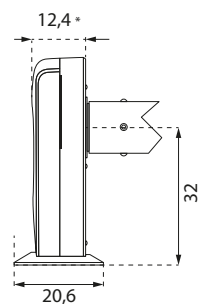

Strona boczna

(*+1 cm dla tarczy w kolorze zielonego anyżu)