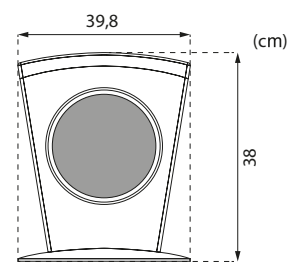

Strona przednia