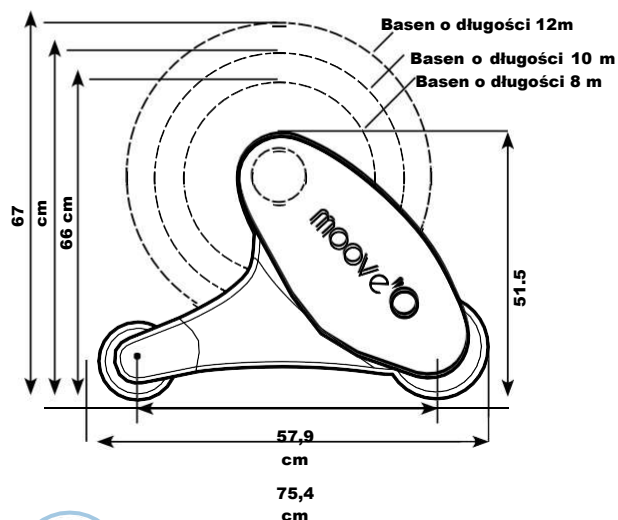

## CHARAKTERYSTYKA

Do basenów o wymiarach od 2,5 x 3 m do 5 x 11 m + schody Ø 3. Do basenów o wymiarach od 2,5 x 3 m do 5 x 12 m (wraz ze schodami).

- 1 Jednoczęściowa obudowa jest dostępna w różnych kolorach, dopasowanych do koloru wykończenia.
- 2 Rurowy napęd elektryczny zasilany potężnymi panelami słonecznymi.
- 3 Niebieskie kółka polimerowe nie pozostawiają śladów i są wyposażone w hamulec i ogranicznik do oznaczania początkowej pozycji urządzenia.
- 4 Lakierowana aluminiowa poprzeczka środkowa umożliwi odprowadzanie wody z powrotem do basenu.
- 5 Osłona wykonana z matowych płyt PVC lub poliwęglanowych płyt solarnych oraz wyposażona w zestaw mocujący. Dostępnych jest kilka kolorów płyt, które idealnie pasują do nawijarki Moove'O®.