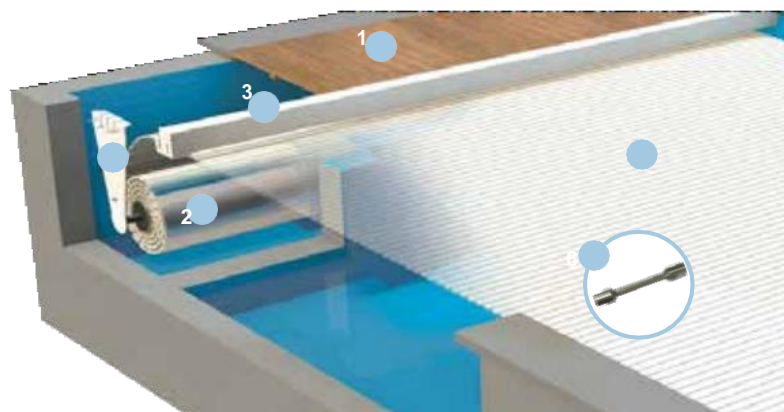

ROLETA BASENOWA
ROLLENERGY
EVOLUTION

**NIEWIDOCZNOŚĆ
WIELOFUNKCYJNOŚĆ
NIEZAWODNOŚĆ**

ROLETA BASENOWA ROLLENERGY EVOLUTION

Białe panele PVC

CHARAKTERYSTYKI

Dla basenów kamiennych o wymiarach od 2,5 x 3 m do 8 x 15 m + schody Ø 3 m.
Roleta nadaje się do wszystkich typów basenów podczas budowy lub przebudowy.

- 1 Wykończenie wnętrza: panele z brazylijskiego orzecha egzotycznego.
- 2 Napęd walowy, idealny do modernizacji.
Silniki o momencie obrotowym 120 lub 250 Nm, w zależności od wielkości basenu. Silniki są wyposażone w automatyczną blokadę, która zatrzymuje otwieranie pokrywy w przypadku wykrycia nadmiernej siły działającej na płótno.
Zdalne sterowanie za pomocą pilota dotykowego Wi-Key lub przełącznika kluczykowego.
- 3 Belka z białego, beżowego lub szarego aluminium o wysokim połysku.
- 4 Mocowanie z materiałów kompozytowych.
- 5 Płótno wykonane z matowego PVC lub poliwęglanowych płyt solarnych i wyposażone w 6 zestawów mocujących. Dostępnych jest kilka kolorów płyt, aby idealnie dopasować je do projektu.
- 6 System blokowania Pushlock
Miękki uchwyty ze stali nierdzewnej: jeśli zapomnisz odblokować Pushlock podczas otwierania rolety, uszkodzenia sprzętu będą minimalne.

WARIANTY PROJEKTU

Securiwall — przegroda z PVC.
Dostępna dla wszystkich typów basenów i profili o szerokości do 7,07 m i głębokości do 2,07 m.
Dostępne w kolorze białym, szarym lub beżowym.

Wspornik posadzki bez belki.
Estetyczne rozwiązanie bez belki, optymalne dla wysokich poziomów wody.

WIELOFUNKCYJNOŚĆ

Dzięki zatopionemu, uszczelnionemu napędowi wewnątrzwałowemu, roleta Rollenergy Évolution wymaga niewielkich wysiłków instalacyjnych i jest idealna do wszystkich rodzajów basenów. Standardowy elektroniczny pilot zawiera funkcje sterowania elektrolizerem soli, umożliwiając regulację wydajności uzdatniania wody.