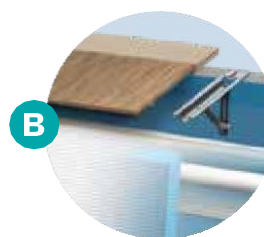

Wspornik posadzki bez belki.
Estetyczne rozwiązanie bez belki, optymalne dla wysokich poziomów wody.