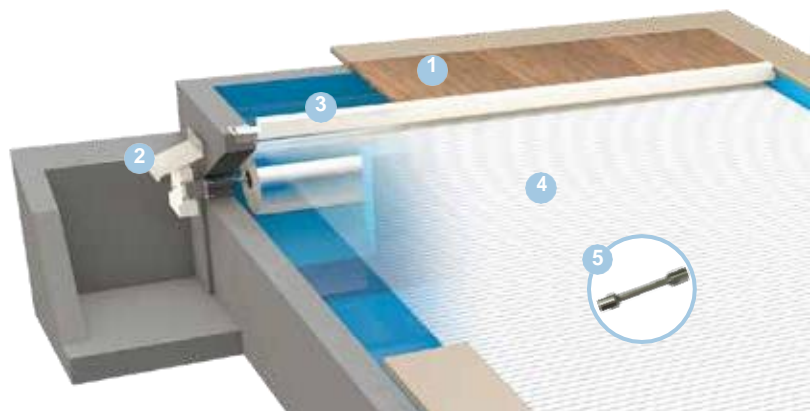

ROLETA BASENOWA ROLLIN

**NIEWIDOCZNOŚĆ
WYTRZYMAŁOŚĆ
NIEZAWODNOŚĆ**

ROLETA BASENOWA ROLLIN

Białe płyty PVC

CHARAKTERYSTYKI

Idealna do basenów o wymiarach od 2,5 x 3 m do 9 x 25 m lub 10 x 20 m + drabinka Ø 3 m z uszczelnionymi płytkami, membraną lub uszczelką wzmacniającą.

- 1 Wykończenie wnętrza: panele z brazylijskiego orzecha egzotycznego.
- 2 Napęd w skrzynce suchej upraszcza konserwację.
Silniki o momencie obrotowym 120, 250 lub 500 Nm w zależności od wielkości basenu.
Silniki są wyposażone w automatyczną blokadę, która umożliwia zatrzymanie otwierania pokrywy w przypadku wykrycia nadmiernej siły działającej na płótno.
Pilot zdalnego sterowania z panelem dotykowym Wi-Key lub przelącznikiem kluczowym.
- 3 Belka z aluminium o wysokim połysku w kolorze białym, beżowym lub szarym.
- 4 Płótno wykonane z matowego PVC lub solaryzowanych płyt poliwęglanowych i wyposażone w zestaw mocujący.
Dostępnych jest kilka kolorów płyt, aby idealnie dopasować je do projektu.
- 5 System blokowania Pushlock
Miękki uchwyt ze stali nierdzewnej: jeśli zapomnisz odblokować Pushlock podczas otwierania rolety, uszkodzenia sprzętu będą minimalne.

WARIANTY PROJEKTU

Securiwall — przegroda z PVC między skrzynką a basenem.
Dostępna dla wszystkich typów basenów i profili o szerokości do 7,07 m i głębokości do 2,07 m.
Dostępne w kolorze białym, szarym lub beżowym.

Wspornik posadzki bez belki.
Estetyczne rozwiązanie bez belki, optymalne dla wysokich poziomów wody.

ROLLIN – ROLETA UKRYTA ZA PRZEGRODĄ NA KOŃCU BASENU. OD WIELU LAT SPECJALIŚCI OD BASENÓW PREFERUJĄ TĘ ROLETĘ ZE WZGLĘDU NA JEJ MONTAŻ W SUCHEJ SKRZYŃCE ORAZ BEZAWARYJNĄ I NIEZAWODNĄ KONSTRUKCJĘ.