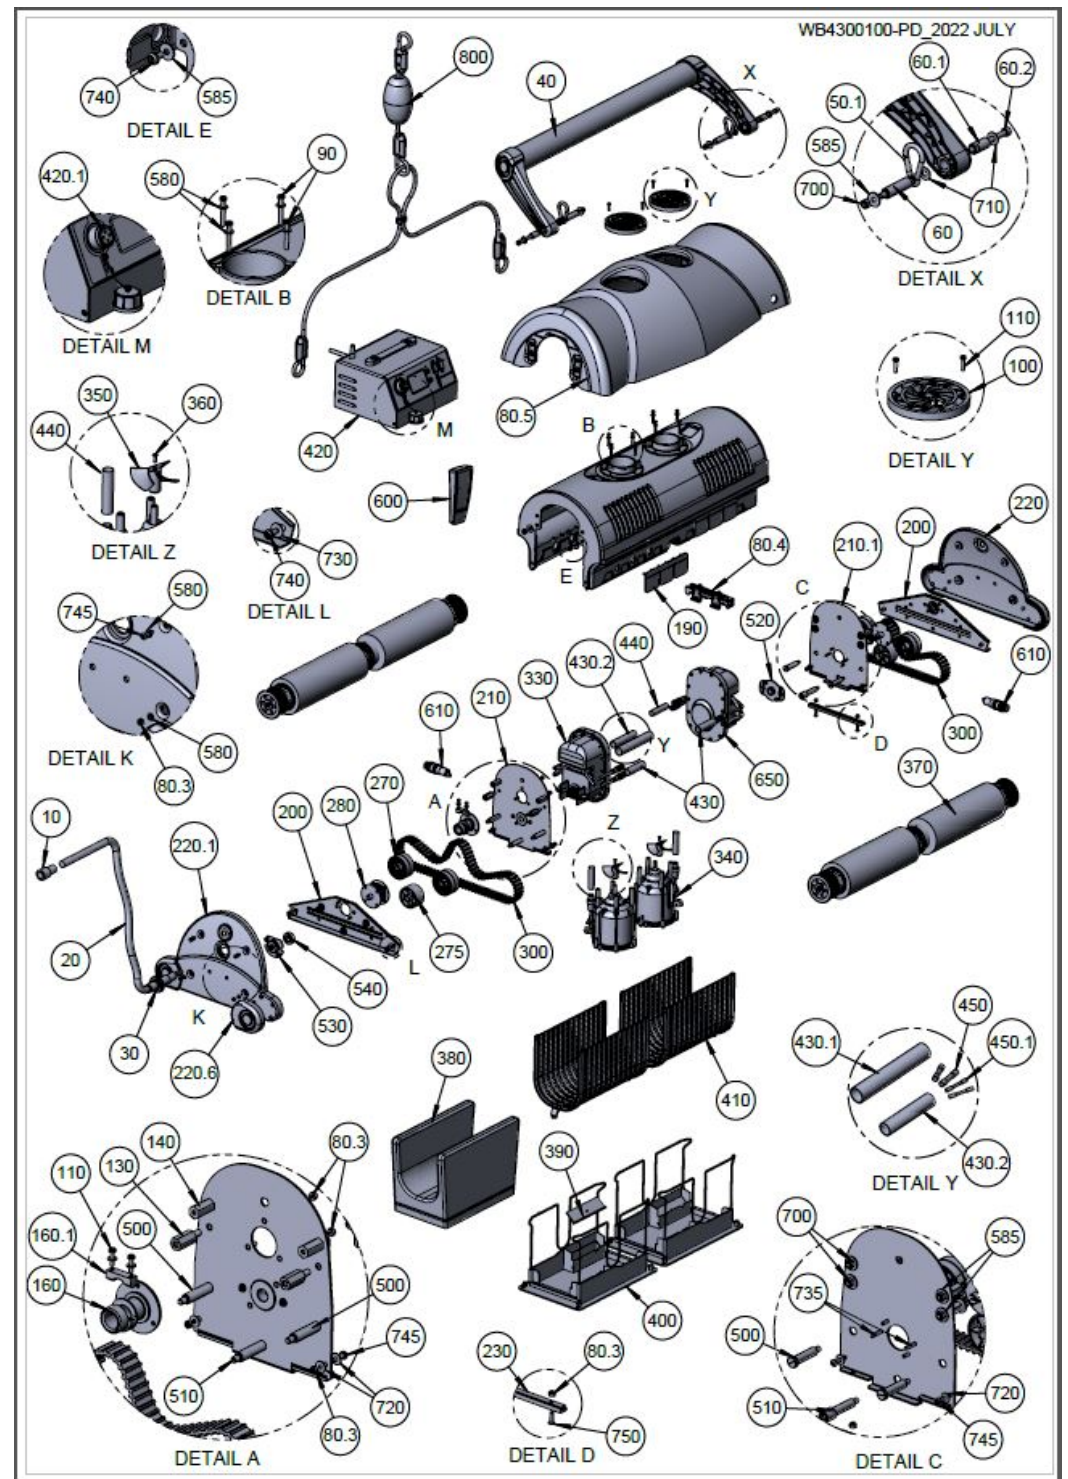

Part List

RECL-UM10-UMB1E

ROBOT ULTRAMAX BLUE BLACK

Revision: 2024

Robot No	Robot Name	Year	Item No	Part No	Description	Qty
RECL-UM10-UMB1E	ROBOT ULTRAMAX BLUE BLACK	2024	710	11004	WASHER 1.2MM	4
RECL-UM10-UMB1E	ROBOT ULTRAMAX BLUE BLACK	2024	50.1	11006	SNAP HOOK S\S	2
RECL-UM10-UMB1E	ROBOT ULTRAMAX BLUE BLACK	2024	580	11065	WASHER M4 DIN-125-1A A2	18
RECL-UM10-UMB1E	ROBOT ULTRAMAX BLUE BLACK	2024	90	2500	SCREW #8X1.175 PH PN	8
RECL-UM10-UMB1E	ROBOT ULTRAMAX BLUE BLACK	2024	110	5061	SCREW 6-32X5\8 S\S PH PA	6
RECL-UM10-UMB1E	ROBOT ULTRAMAX BLUE BLACK	2024	100	5093BL	OUTLET TOP	2
RECL-UM10-UMB1E	ROBOT ULTRAMAX BLUE BLACK	2024	450	5473	BUTT CONNECTOR	2
RECL-UM10-UMB1E	ROBOT ULTRAMAX BLUE BLACK	2024	450.1	5474	BUTT CONNECTOR	2
RECL-UM10-UMB1E	ROBOT ULTRAMAX BLUE BLACK	2024	80.3	7133	HEX. NUT LOCK M4 S\S	23
RECL-UM10-UMB1E	ROBOT ULTRAMAX BLUE BLACK	2024	380	8150	FINE FILTER BAG THICK FABRICK	2
RECL-UM10-UMB1E	ROBOT ULTRAMAX BLUE BLACK	2024	745	8301IS	SCREW M4X16 PHIL S\S	8
RECL-UM10-UMB1E	ROBOT ULTRAMAX BLUE BLACK	2024	390	9305B-NT	BOTTOM LID VALVE	4
RECL-UM10-UMB1E	ROBOT ULTRAMAX BLUE BLACK	2024	800	A8329	ROPE ASSY	1
RECL-UM10-UMB1E	ROBOT ULTRAMAX BLUE BLACK	2024	420	AS07127-SP	POWER SUPPLY	1
RECL-UM10-UMB1E	ROBOT ULTRAMAX BLUE BLACK	2024	410	AS09225	FILTER SCREEN ASSY.	2
RECL-UM10-UMB1E	ROBOT ULTRAMAX BLUE BLACK	2024	40	AS1049914	HANDLE ASSY	1
RECL-UM10-UMB1E	ROBOT ULTRAMAX BLUE BLACK	2024	440	AS110012706	SHRINK EP00127 CUT TO 60mm	3
RECL-UM10-UMB1E	ROBOT ULTRAMAX BLUE BLACK	2024	430	AS110162506	SHRINK 1625 CUT TO 60mm	2