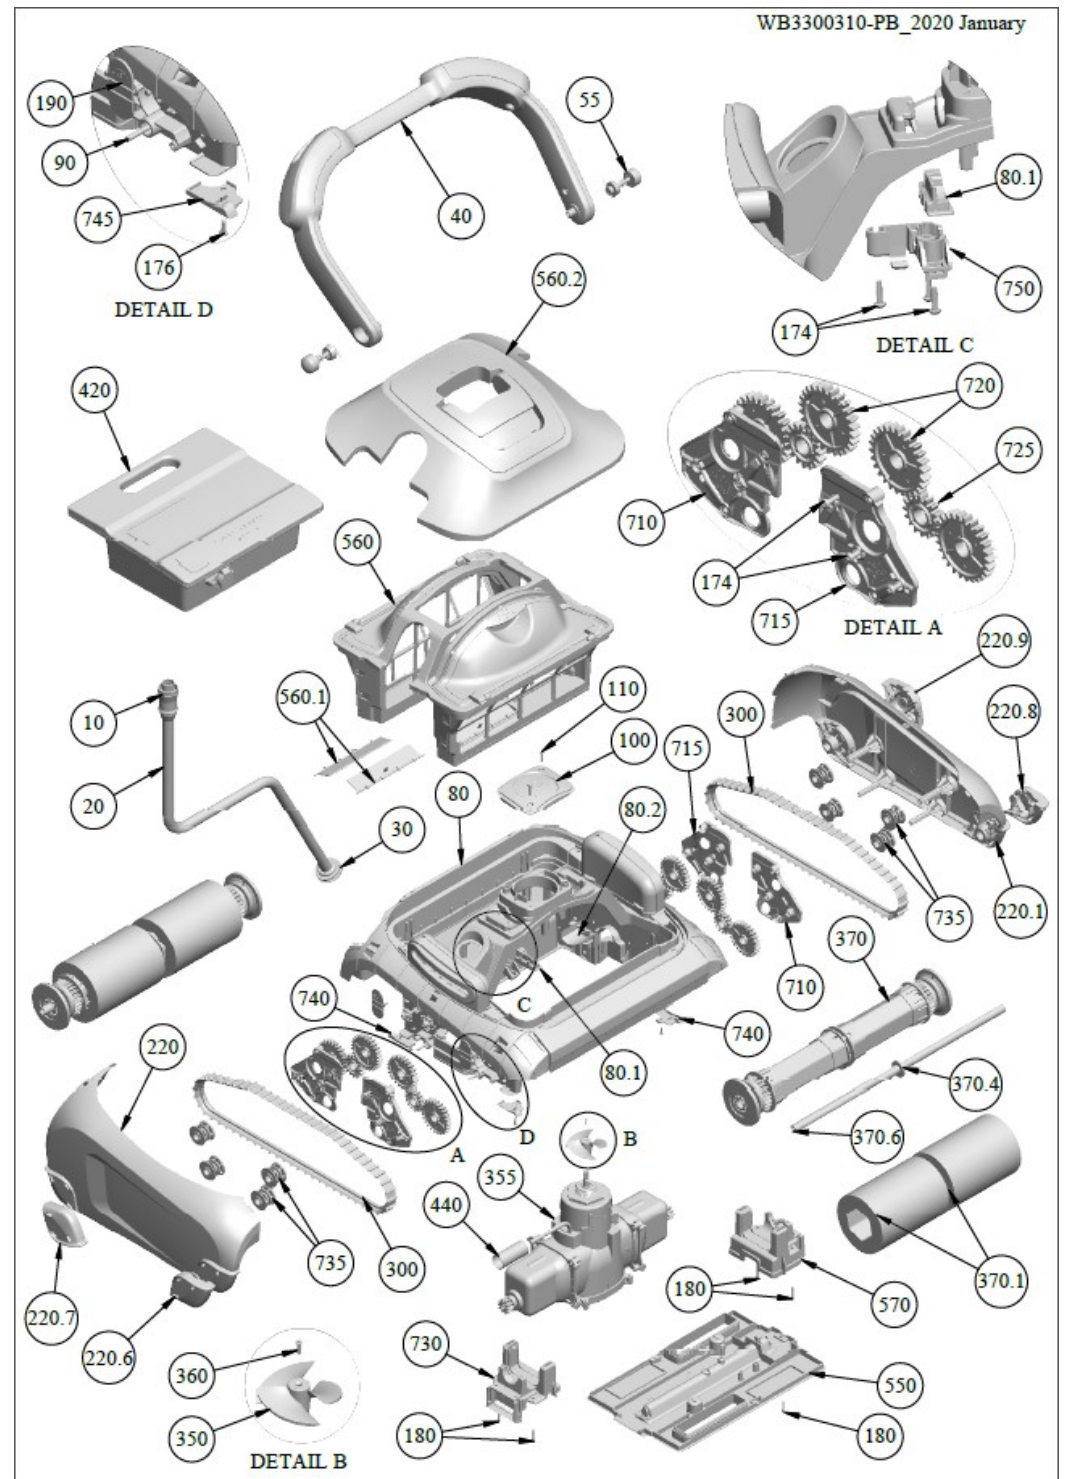

Part List

RERD-HRCB-W3097

ROBOT WR400

Revision: 2021

Robot No	Robot Name	Year	Item No	Part No	Description	Qty
RERD-HRCB-W3097	ROBOT WR400	2021	90	2500	SCREW #8X1.175 PH PN	8
RERD-HRCB-W3097	ROBOT WR400	2021	370.4	2607	DELRIN WASHER	2
RERD-HRCB-W3097	ROBOT WR400	2021	180	2701	SCREW #8X11\16 PHIL PN	5
RERD-HRCB-W3097	ROBOT WR400	2021	370.1	3009AG	PVA BRUSH	4
RERD-HRCB-W3097	ROBOT WR400	2021	110	5061	SCREW 6-32X5\8 S\S PH PA	2
RERD-HRCB-W3097	ROBOT WR400	2021	80	AS1016500	BODY ASSY	1
RERD-HRCB-W3097	ROBOT WR400	2021	40	AS1049911	HANDLE ASSY	1
RERD-HRCB-W3097	ROBOT WR400	2021	550	AS1050304	BOTTOM LID ASSY	1
RERD-HRCB-W3097	ROBOT WR400	2021	570	AS1050952	VB ASSY FOR BREEZER	1
RERD-HRCB-W3097	ROBOT WR400	2021	560	AS1056000	FILTER TOP ASSY NTFHRC	1
RERD-HRCB-W3097	ROBOT WR400	2021	560.2	AS1056040	FILTERS COVER ASSY	1
RERD-HRCB-W3097	ROBOT WR400	2021	220.1	AS1068400	SIDE PLATE ASSY NON CBL SIDE	1
RERD-HRCB-W3097	ROBOT WR400	2021	220	AS1068420	SIDE PLATE ASSY CLB SIDE	1
RERD-HRCB-W3097	ROBOT WR400	2021	0	AS110300001	SEALANT BUTYL MASTIC XW3000100	2
RERD-HRCB-W3097	ROBOT WR400	2021	440	AS111161408	SHRINK 1614 CUT TO 80mm	1
RERD-HRCB-W3097	ROBOT WR400	2021	420	AS2762000-SP	SPS WITH BLUETOOTH	1
RERD-HRCB-W3097	ROBOT WR400	2021	355	AS2903140-SP	MOTOR DU/CLM/PVA/RC/V1 5	1
RERD-HRCB-W3097	ROBOT WR400	2021	370	AS38254CG	WHEEL TUBE ASSY	4
RERD-HRCB-W3097	ROBOT WR400	2021	10	ASPL00002M	4 PIN PLUG	1
RERD-HRCB-W3097	ROBOT WR400	2021	174	HW0005800	SCREW EJOT PT KA 40x14 WN1412	15